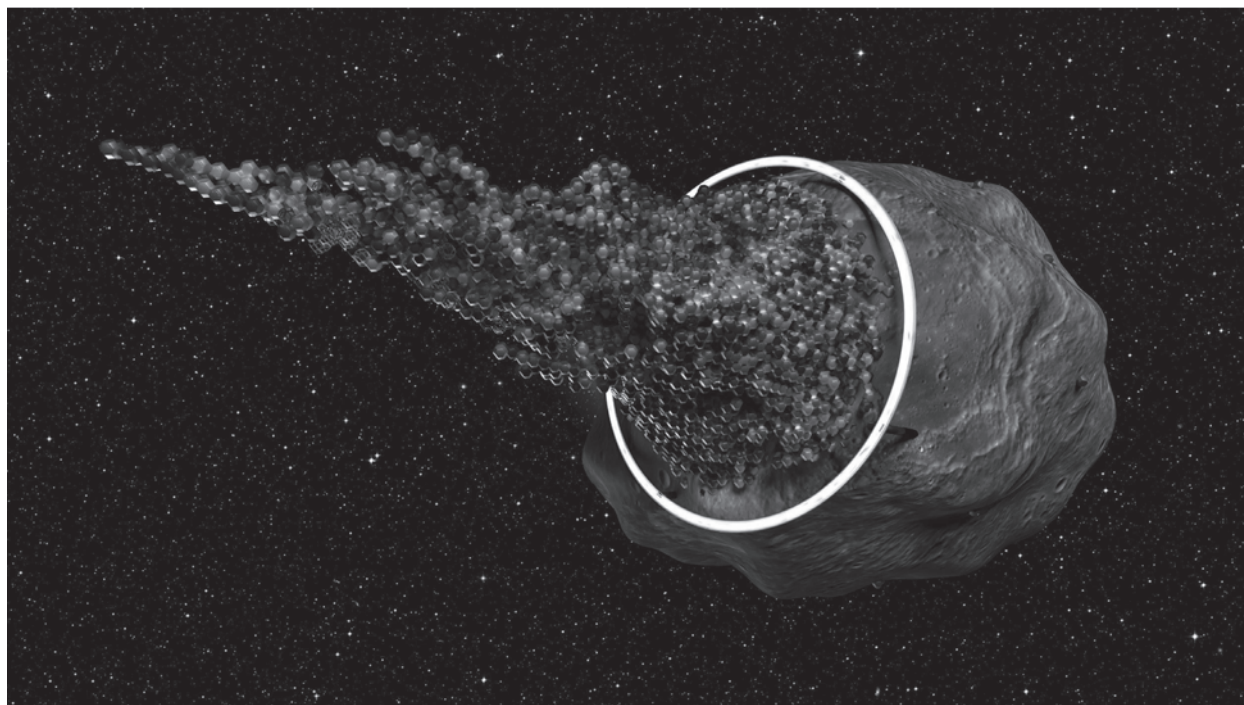

Angelo Vermeulen in Nils Faber

Vizualni esej o projektu *E/A/S* (*Evolving Asteroid Starships*)