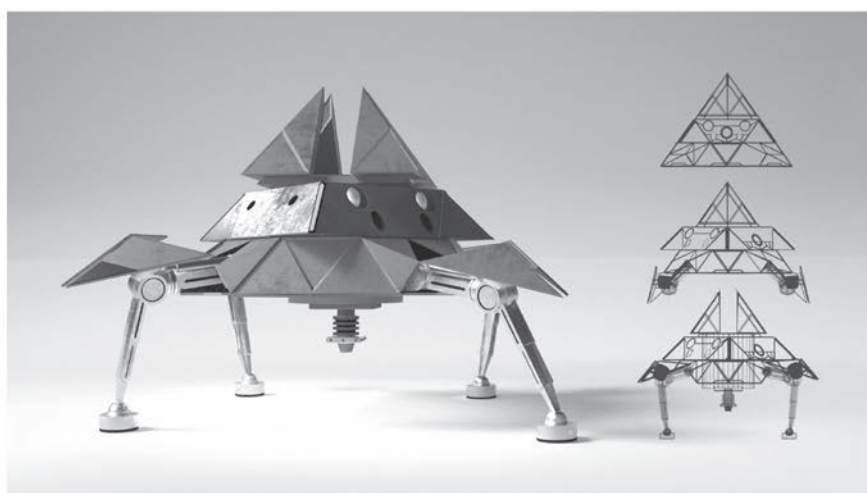

Angelo Vermeulen in Nils Faber

# Vizualni esej o projektu *E/A/S* (*Evolving Asteroid Starships*)

**Project**

E|A|S (Evolving Asteroid Starships) by DSTART

**Concepts and images**

Anton Dobrevski

Nils Faber

Amélie Kim

Angelo Vermeulen